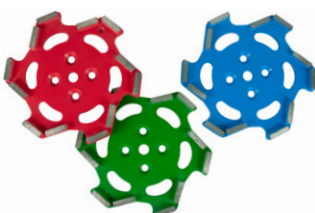

Diamantscheibe 250 mm für leichte Schleifmaschine

	Art.-Nr.	Listenpreis
Taifun Rot Ø 250 mm	501250013	192,50 €
Taifun Grün Ø 250 mm	501250014	192,50 €
Taifun Blau Ø 250 mm	501250015	192,50 €

10% Rabatt ab 3 Stk.
15% Rabatt ab 5 Stk.
20% Rabatt ab 10 Stk.